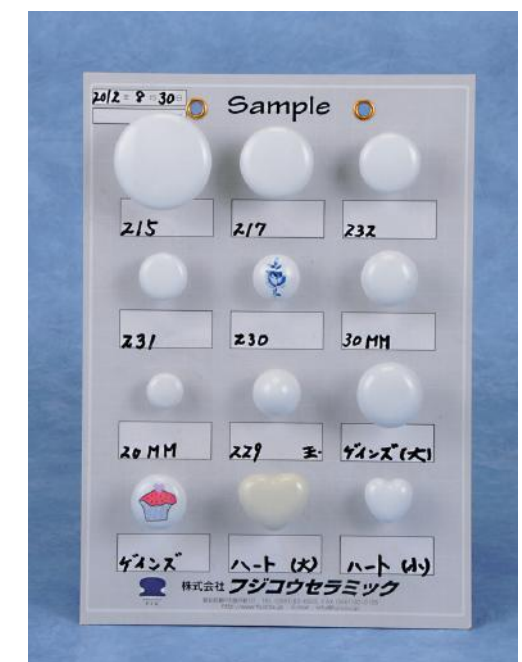

和食器

洋食器

中華食器

ノベルティ用品

インテリア

日用品

ケデニング

花器

神仏器

植木鉢

陶磁器

工業用品

理化学

セラミックス

ファイン

陶芸品

下絵加工

上絵加工

その他

灰釉

鉛釉

黄瀬戸釉

瀬戸黒釉

青磁釉

天目釉

柿釉

織部釉

辰砂釉

志野釉

御深井釉

古瀬戸釉

鉄釉

マント釉

染付

上絵付

その他