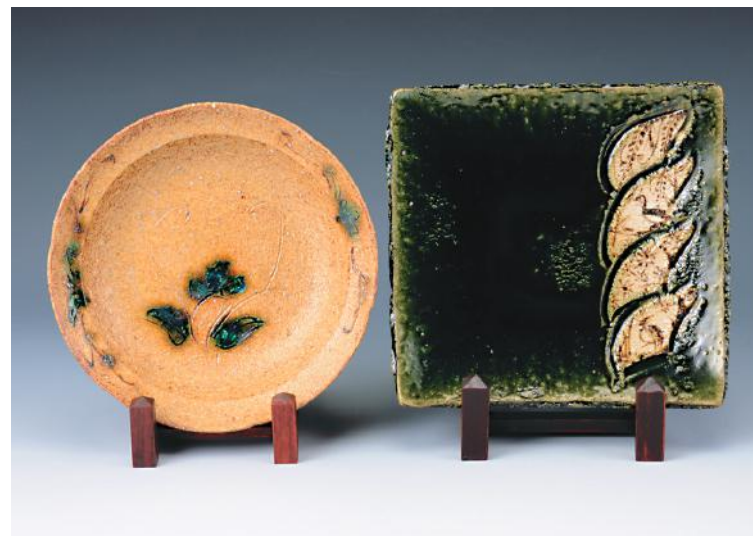

私の作品は七釉の中で自分の趣向に合っていた織部や黄瀬戸、古瀬戸の作品が多いです。

当陶房の特長は、他県から来た人間ということもあり、歴史ある瀬戸の技法や土には拘りなく作品を作っています。土は信楽の土をベースに他の土をブレンドして、釉薬の使い方も自分流にかけてみたり、織部や黄瀬戸の材質感を出し、独自性を出しています。また、着物のろうけつ染めをやってきたことが織部の表現の中にも繊細な表現を出しています。

日展会友
日本新工芸家連盟会員
瀬戸陶芸協会会員

黄瀬戸 平鉢

織部鉄絵 六寸角皿

黄瀬戸 平皿

織部鉄絵 長皿

古瀬戸 焼物皿

黄瀬戸 碗皿

古瀬戸 碗皿

織部鉄絵 碗皿

古瀬戸 飯碗

絵織部 飯碗

黄瀬戸 飯碗

織部鉄絵 六角鉢

黄瀬戸 鉢

絵織部 一客湯呑
黄瀬戸 一客湯呑
古瀬戸 一客湯呑

織部鉄絵 耳付輪立