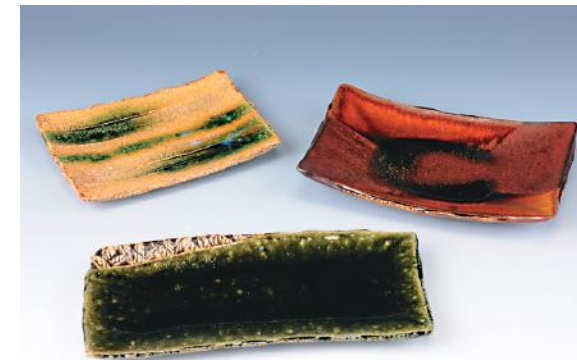

黄瀬戸 平皿

織部鉄絵 長皿

古瀬戸 焼物皿