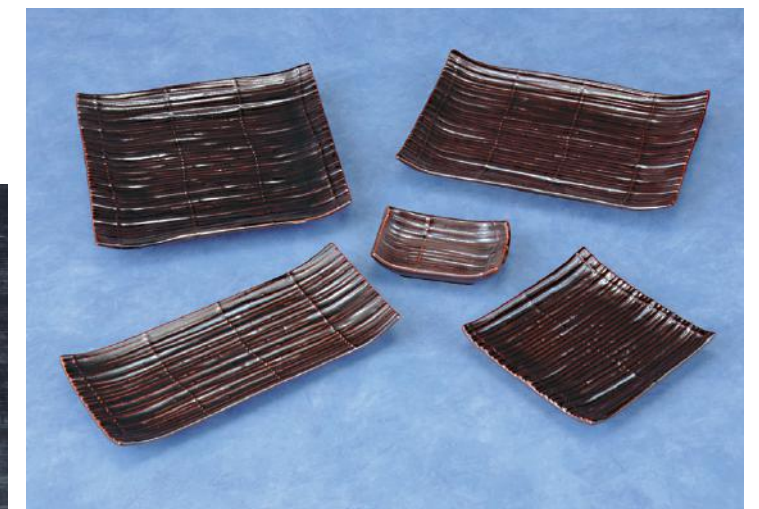

和食器以外では、灰皿や硯、墨竹、酒器、香炉などいろいろ対応させていただいております。また、白い骨壺ではなく、少し絵を加え付加価値をつけた商品づくりなど、上絵以外は形から仕上げまですべて自社生産です。

下絵転写 角大皿

青磁 すだれシリーズ 角皿

下絵付け 蛸唐草 角皿

つゆ草シリーズ 角皿

下絵転写 灰皿 井 硯

鉄砂 すだれシリーズ 角皿

和食器